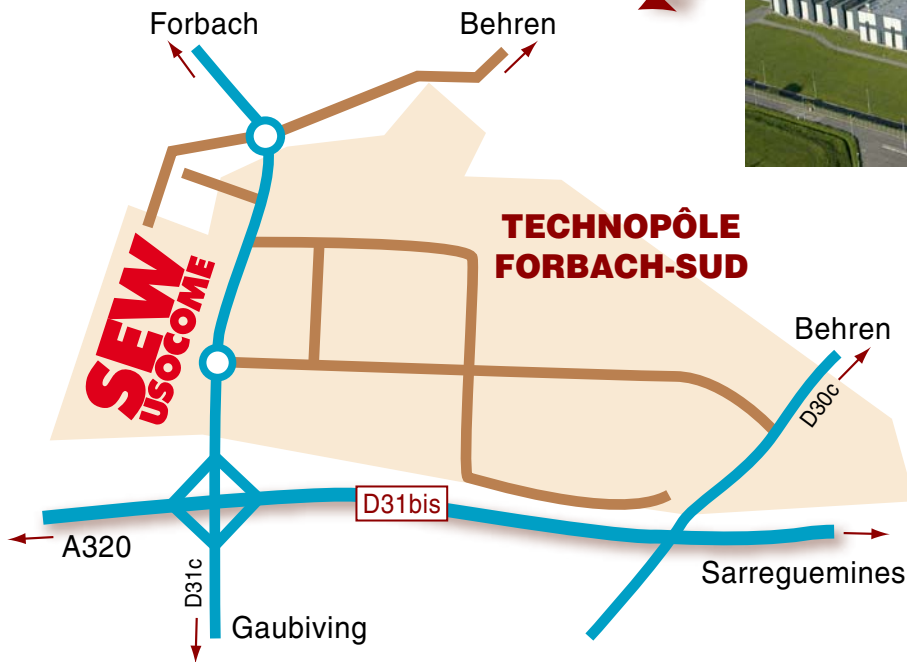

### Depuis l'A4

- suivre la direction SARREBRUCK
- prendre l'A320 vers FORBACH-SARREBRUCK
- emprunter la sortie 43 direction SARREGUEMINES, puis sortie TECHNOPOLE FORBACH-SUD
- suivre le fléchage Technopôle Sud puis SEW

*venir à Forbach*